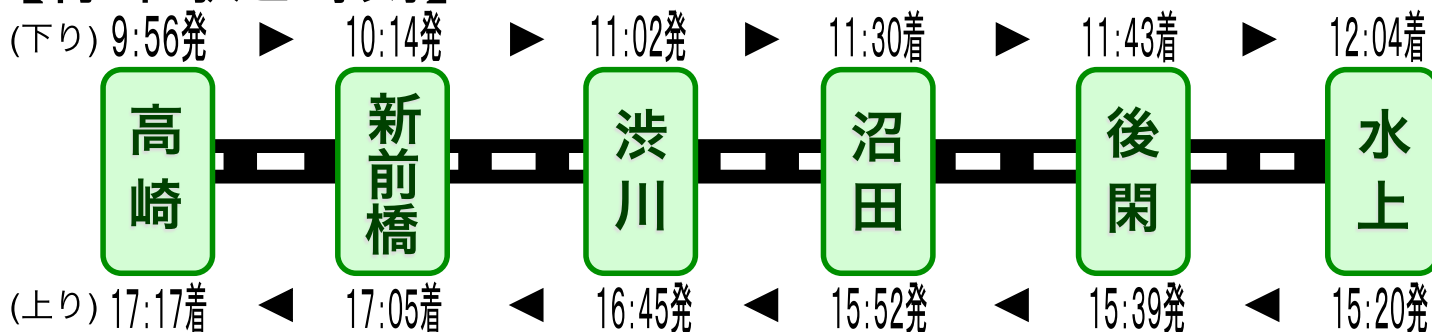

9月の5連休は群馬でSLに乗ろう!!

# 快速SLみなかみ (全車指定席)

ご乗車には、乗車券の他に、指定席券が必要です。

【運転日】9月19日(土)・20日(日)・22日(火・休日)・23日(水・祝)

【運転区間】高崎～水上間

【停車駅と時刻】

JR  
JR東日本  
高崎支社

9月4日(金)10:00より発売開始!!

お求めは、お近くの駅の「みどりの窓口」または「びゅうプラザ」へどうぞ。

びゅうおすすめ旅行商品はここから!! [Click!!](#)

新幹線&快速SLみなかみで行く 水上・うのせ温泉の旅

▲旅行商品は当ホームページからのインターネット限定発売となります!▲